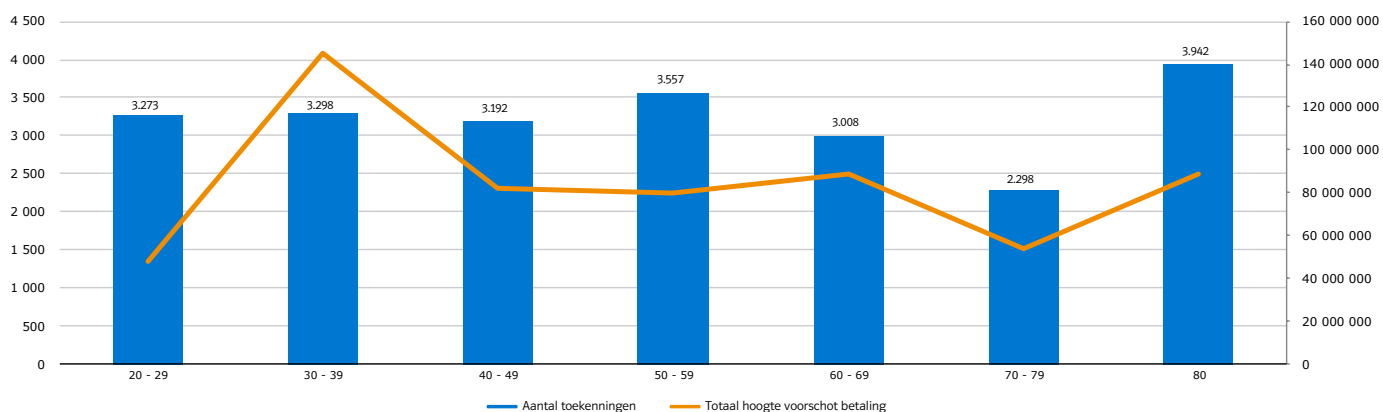

Toekenningen voorschotbetaling naar omzetpercentageverlies