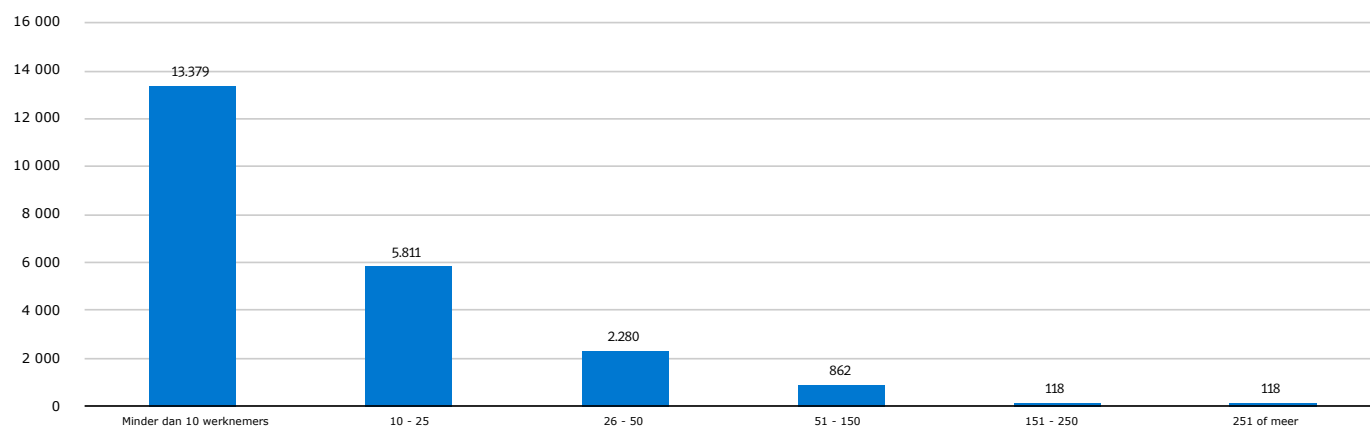

Toekenningen voorschotbetaling naar aantal medewerkers