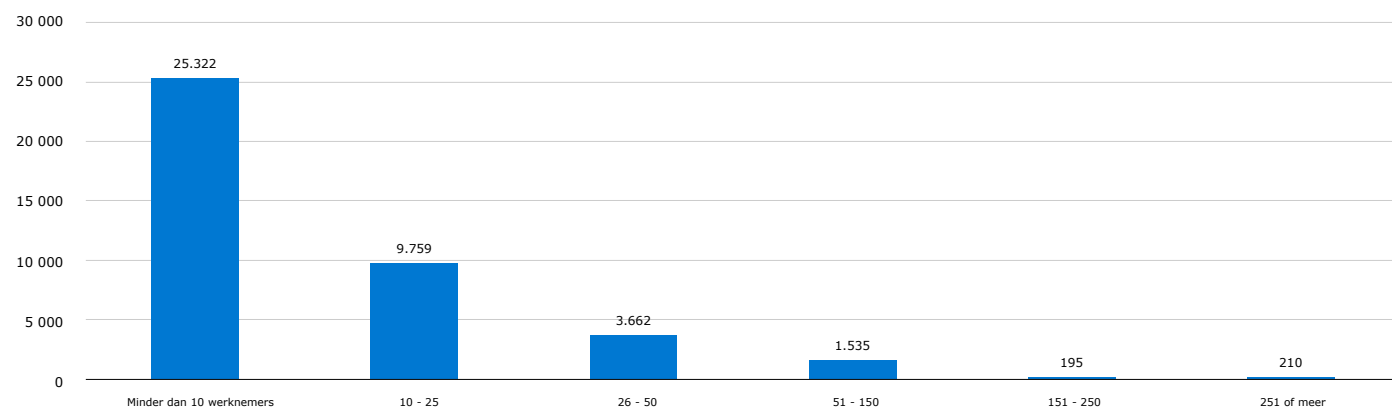

Toekenningen voorschotbetaling naar aantal medewerkers