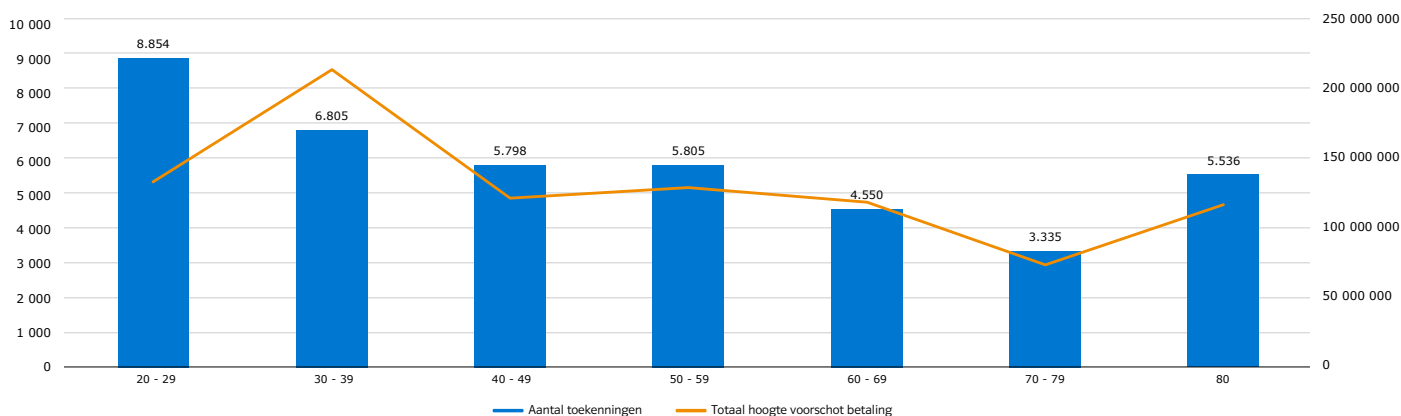

Toekenningen voorschotbetaling naar omzetpercentageverlies