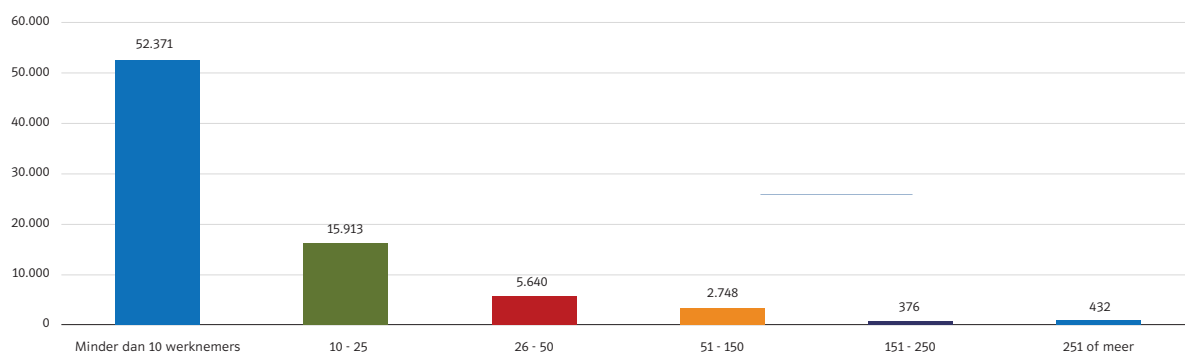

Toekenningen en hoogte voorschotten naar bedrijfsgrootte

Aantal medewerkers	Totaal aantal toekenningen 1e betaling	Hoogte voorschot 1e betaling	Totaal aantal toekenningen 2e betaling	Hoogte voorschot 2e betaling	Totaal aantal toekenningen 3e betaling	Hoogte voorschot 3e betaling
< 10	52.371	€ 147.418.432	34.542	€ 108.320.806	--	--
10-25	15.913	€ 172.228.643	12.976	€ 145.888.803	--	--
26-50	5.640	€ 138.196.719	4.725	€ 118.438.665	--	--
51-150	2.748	€ 157.973.523	2.293	€ 135.188.922	--	--
151-250	376	€ 51.509.036	320	€ 45.153.117	--	--
251 of meer	432	€ 259.609.068	356	€ 233.487.220	--	--
	77.480	€ 926.935.421	55.212	€ 786.477.533	0	€ 0

Toekenningen 1e voorschotbetaling naar aantal werknemers per werkgever

Toekenningen 1e voorschotbetaling naar arbeidsmarktregio

Aantal toekenningen 1e betaling	Arbeidsmarktregio	Aantal toekenningen 1e betaling	Arbeidsmarktregio
9.444	Groot Amsterdam	1.545	Amersfoort
5.648	Rijnmond	1.544	Zuid-Kennemerland en IJmond
3.838	Midden-Utrecht	1.451	Achterhoek
3.733	Haaglanden	1.372	Noord-Limburg
3.072	West-Brabant	1.332	FoodValley
3.032	Noordoost-Brabant	1.311	Rijk van Nijmegen
2.904	Noord-Holland Noord	1.296	Midden-Limburg
2.753	Zuid-Limburg	1.259	Zuid-Holland Centraal
2.726	Twente	1.258	Flevoland
2.681	Stedendriehoek en Noordwest Veluwe	1.254	Zaanstreek Waterland
2.583	Friesland	1.204	Gooi en Vechtstreek
2.454	Groningen	1.103	Drechtsteden
2.424	Zuidoost-Brabant	1.042	Drenthe
2.288	Holland Rijnland	1.037	Rivierenland
2.130	Midden-Brabant	1.030	Helmond-De Peel
1.977	Zeeland	660	Midden-Holland
1.951	Regio Zwolle	450	Gorinchem
1.592	Midden-Gelderland	102	Onbekend
		Totaal	77.480